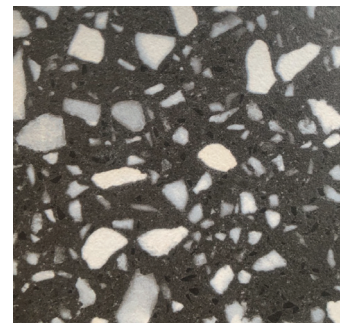

Code : Tyler Black
Color : Black
Material : Porcelain
Size : 90x90 cm.

matt

wall

floor

Code : Tyler Glossy White
Color : White
Material : Porcelain
Size : 90x90 cm.

HENRY

Code : HENRY GREY MATT
Color : Grey
Material : Porcelain
Size : 60x60 cm.