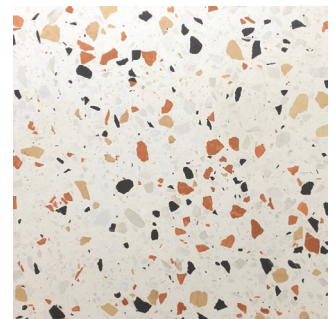

AMMA

Code : AMMA MIX WHITE
Color : White
Material : Porcelain
Surface: Matt
Size : 60x60 cm.

matt

wall

floor