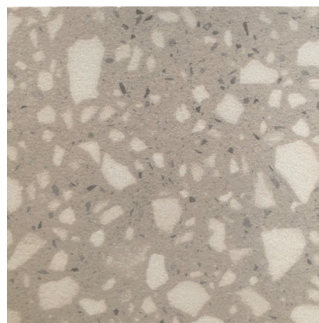

Code : Tyler Black
Color : Black
Material : Porcelain
Size : 90x90 cm.

matt

wall

floor

Code : Tyler Glossy White
Color : White
Material : Porcelain
Size : 90x90 cm.

HENRY

Code : HENRY GREY MATT
Color : Grey
Material : Porcelain
Size : 60x60 cm.