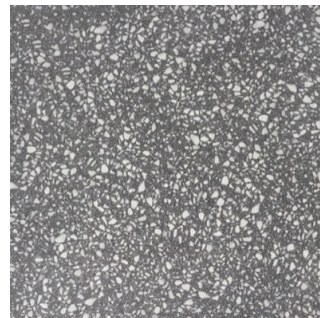

WALL/FLOOR: AMMA MIX GLOSSY WHITE

TERRAZZO TILE

FLOOR: TRIXIE GREY

TRIXIE

Code : TRIXIE Black
Color : Black
Material : Porcelain
Size : 60x60 cm.

matt wall floor

Code : TRIXIE GREY
Color : GREY
Material : Porcelain
Size : 60x60 cm.